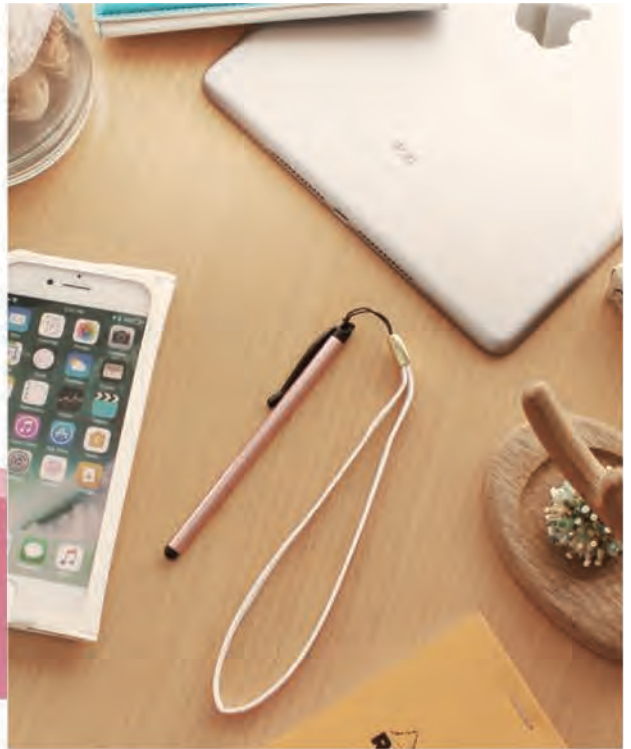

タッチペン

OWL-TPSE06-BK

超軽量&超スリムで持ち運びに便利 スリムタッチペン ブラック

- ■軽量で使いやすい特殊シリコンゴムのタッチペン
- ■ストラップホール付き

パッケージサイズ: 約42(W)×11(D)×192(H)mm
重量(パッケージ込み): 約30g
本体サイズ: 約L113mm(長さ)×Φ6mm(直径)
重量(本体): 約3g

4 942322 226828

OWL-TPSE06-SI

超軽量&超スリムで持ち運びに便利 スリムタッチペン シルバー

- ■軽量で使いやすい特殊シリコンゴムのタッチペン
- ■ストラップホール付き

パッケージサイズ: 約42(W)×11(D)×192(H)mm
重量(パッケージ込み): 約30g
本体サイズ: 約L113mm(長さ)×Φ6mm(直径)
重量(本体): 約3g

4 942322 226866

OWL-TPSE06-BL

超軽量&超スリムで持ち運びに便利 スリムタッチペン ブルー

- ■軽量で使いやすい特殊シリコンゴムのタッチペン
- ■ストラップホール付き

パッケージサイズ: 約42(W)×11(D)×192(H)mm
重量(パッケージ込み): 約30g
本体サイズ: 約L113mm(長さ)×Φ6mm(直径)
重量(本体): 約3g

4 942322 226835

OWL-TPSE06-CG

超軽量&超スリムで持ち運びに便利 スリムタッチペン シャンパンゴールド

- ■軽量で使いやすい特殊シリコンゴムのタッチペン
- ■ストラップホール付き

パッケージサイズ: 約42(W)×11(D)×192(H)mm
重量(パッケージ込み): 約30g
本体サイズ: 約L113mm(長さ)×Φ6mm(直径)
重量(本体): 約3g

4 942322 226842

OWL-TPSE06-PK

超軽量&超スリムで持ち運びに便利 スリムタッチペン ピンク

- ■軽量で使いやすい特殊シリコンゴムのタッチペン
- ■ストラップホール付き

パッケージサイズ: 約42(W)×11(D)×192(H)mm
重量(パッケージ込み): 約30g
本体サイズ: 約L113mm(長さ)×Φ6mm(直径)
重量(本体): 約3g

4 942322 226859