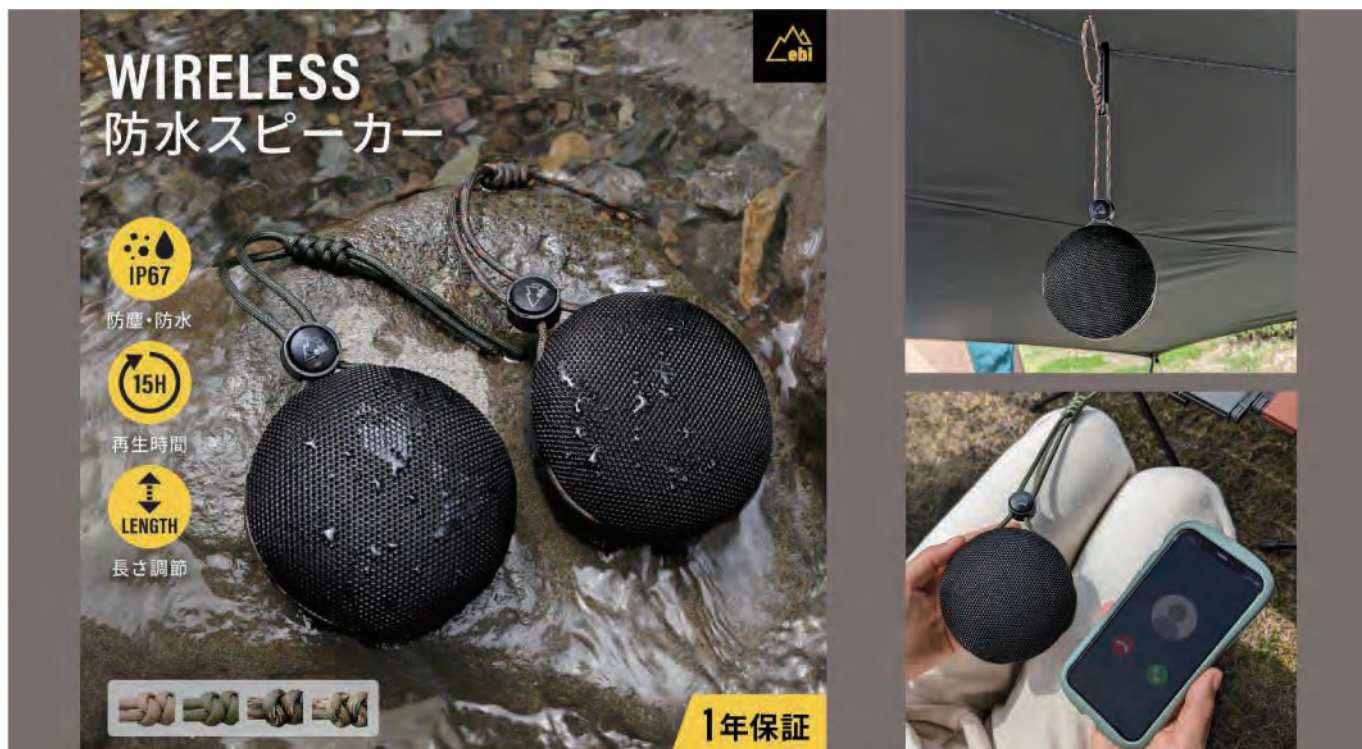

WATER PROOF WIRELESS SPEAKER

防水ワイヤレススピーカー

EBI-BTSP01S-CD

ワイヤレス 防水スピーカー カモデザート

- IP67等級の防塵防水性能と水に浮く設計
- 簡単ワイヤレスで音楽も通話も可能なスピーカー

Package size:約140(W)×60(D)×200(H)mm
Weight [With package]:約292g
Product size:約102(W)×102(D)×50(H)mm
Weight [Product]:約200g