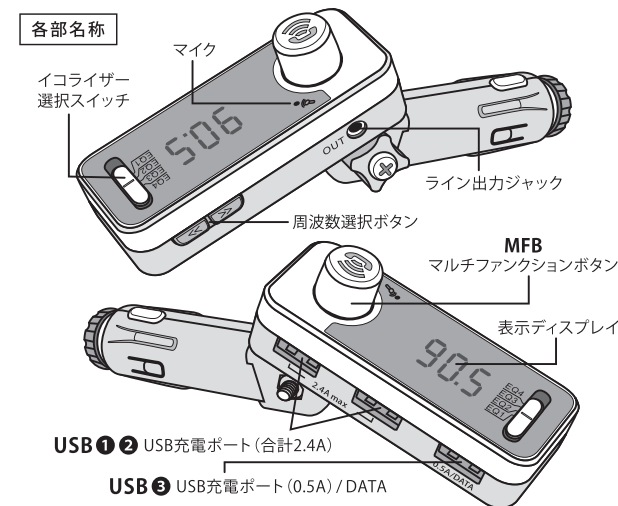

通信接続の注意点

- 上質な音を視聴するために、放送局の周波数以外のFM周波数に調整して下さい。Bluetoothの動作設定方法はスマートフォンによって異なる場合があります。
- スマートフォンによっては自動的にBluetooth接続されないことがあります。その際はお手数ですが手動で設定し直して下さい。