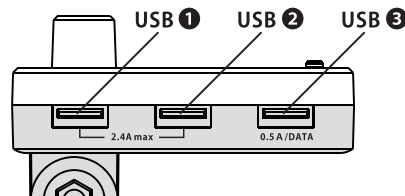

ハンズフリー機能

スマートフォンの電話機能を、ハンズフリーでおこなうことができます。

電話呼び出し	Bluetooth接続中にスマートフォンで電話を掛けると音声は車載オーディオ(ラジオ)から聞こえます。
電話応答	Bluetooth接続中に電話がかかってきたら「MFB」を押すと通話ができます。通話終了時は「MFB」を押すと電話が切れます。
リダイヤル	「MFB」を2度押しすると、最後に発信した相手に再発信します。
着信拒否	Bluetooth接続中に、応答したくない電話がかかってきた場合「MFB」を長押しすれば切断、またはスマートフォン設定で留守番応答にできる機種もあります。

オーディオ再生

スマートフォンなどの音楽を、車載オーディオ(ラジオ)で聴くことができます。

再生/停止	音楽の再生と一時停止は「MFB」を押してください。
選曲	音楽の選曲は「MFB」を回します。前の曲に戻すには左ターン次の曲にするには右ターンで変えられます。
音量調整	スマートフォンで音量調節を行ってください。

また、USBポート③にUSBメモリを挿入すると、USBメモリの音楽(MP3形式)を本機を通して車載オーディオで再生することができます。音量調整は、車載オーディオで行ってください。

「イコライザー選択スイッチ」により、音質を変えることができます。
EQ1:ノーマル EQ2:ポップス EQ3:ジャズ EQ4:ロック

ディスプレイ表示の説明

表示	説明	表示	説明
888	Bluetoothモードであることを示します。	82x	カーバッテリーの電圧を示します。
~99x	FMの周波数を示します。	~999	USBメモリ再生時の曲番号を示します。
888	ハンズフリー呼び出し中	888	ハンズフリー 着信中
888	イコライザー:ノーマル	888	イコライザー:ポップス
882	イコライザー:ジャズ	888	イコライザー:ロック

ライン出力

- 本製品のライン出力ジャックと車載オーディオのAUX端子を、付属のオーディオケーブルでつなぐことで、FM電波を使わずに車載オーディオと接続することができます。
- ライン出力モードでも、上記「ハンズフリー機能」、「オーディオ再生」の機能を使用することができます。

注意:ケーブルの接続は最初に他のオーディオデバイスに挿して、次に本製品に接続してください。
オーディオデバイスによっては音楽再生をしないことがあります。

充電ポート

本機には3個のUSBポートがあり、スマートフォンなどの機器を充電することができます。

USB①、USB②の2ポートはそれぞれ最大2.4Aの充電に対応しています。

※同時に使用する場合は、両ポート合わせて最大2.4A出力となります。

USB③ポートは最大0.5Aの充電に対応しています。また、USBメモリインターフェースを搭載し、USBメモリ内の音楽(MP3形式)を再生することができます。

よくあるご質問

LED表示が出ない。	- 本製品が確実にアクセサリソケット(シガーソケット)に挿入されていることをご確認ください。 - エンジンを止めている状態では、アクセサリソケットからの電源は出ていない可能性があります。
接続がうまくいかない。	- 電源が入っていることをご確認ください。 - 携帯端末と本体が通信可能な範囲内にあることを、ご確認ください。 - 接続端末のBluetoothの設定をご確認ください。 - 携帯端末にBluetooth接続されていることをご確認ください。 - FM発信周波数と車内搭載FMラジオの受信周波数が同じであることをご確認ください。

製品仕様

項目	仕様
Bluetooth仕様	Ver.4.1
FM送信周波数	76.0MHz ~ 95.0MHz z (ワイドFM帯域対応・0.1MHz間隔で選択)
Bluetoothプロファイル※	HFP/AVRCP/A2DP
Bluetooth理論上通信距離	10m
入力電圧	12V(DC)
USBポート	充電専用2ポート(5V/2.4A) 入出力1ポート(5V/0.5A)
動作温度保証	0~50℃(結露しないこと)
ステレオ音声ライン出力	ステレオミニジャックØ3.5mm
音楽ファイル対応フォーマット	MP3
再生周波数	20~15KHz z
周波数表示、入出力表示	LED表示
ハンズフリー用音声内蔵マイク	有効距離 0.5~2M
付属品	Φ3.5オーディオケーブル 取扱説明書兼保証書
外形寸法(長さ×幅×高さ)	操作部本体 79×31×34mm ソケット挿入部 84×26×24mm
重量	90g

※ HFP=ハンズフリー通話を行う。AVRCP=AV機器のリモコン機能を実現。
A2DP=Bluetooth機器に音声を伝送する機能。

保証書

保証について

保証書は記載内容を確認の上、大切に保管してください。
保証期間はお買い上げ日より1年間です。
無償修理規定に従った内容で無償修理いたします。
保証期間経過後の修理に関しましては有償対応となります。

無償修理規定

正しい使用方法に従った上で装置が正常に動作しなかった場合、保証期間内と認められた場合に限り無償修理が適用されます。また、適用範囲は本体及び本体の付属品までとなります。

修理不可能の場合で同じ製品が既に弊社に無い場合、同等品での代替で対応する場合があります。

保証期間内であっても次の各項に該当する場合は保証対象外又は有償修理となります。

- 使用上の誤り及び当社以外での修理、分解、調整、改造による故障及び損傷。
- お買い上げ後の落下、不適当な取付けなど、不当な取り扱いによる故障及び損傷。
- 火災・地震・落雷・水害・その他の天災事変、公害や異常電圧による故障及び損傷。
- 故障の原因が本製品以外(ユーザーシステムなど)にあって、それを点検修理した場合。
- 本保証書のご提示が無い場合。
- 本保証書に記入された事項を許可無く書き換えた場合。
- 機能に差し支えない小傷・退色、及び私的感覚など。
- 製品を使用できなかった事、販売店への搬送など直接かいは間接的に発生する手間等の対価。
- 高温・高湿度環境下での使用及び、ほこりやごみの付着・虫などの浸入を原因とする故障など。
- オークション・中古販売および譲渡等により本製品を入手した場合など。

本製品の故障や使用によるデータの変化や消失などによる、直接損害・二次的な損害(データ製作費用・期待利益の喪失等)については一切その責任を負いません。

本書は、本記載内容で無償修理させていただくことをお約束するものです。万一、保証期間内に故障が発生した場合は、本書を御提示の上お買い上げの販売店に修理をご依頼下さい。

また、本保証書にご購入店の捺印が無い場合は、購入レシート等で代用可能ですので必ずレシートは本保証書と一緒に大切に保管して下さい。本保証書は、日本国内においてのみ有効です。

This warranty is valid only in Japan.

Bluetooth FMトランスミッター取扱説明書

MBT01-0009-00

株式会社オウルテック

〒243-0422 神奈川県海老名市新田5-24-1

webサイト <http://www.owltech.co.jp>

web内のメールフォームよりお問い合わせください。
保証適用の際は購入履歴が必要となります。

☎ 046-236-3522 平日10時~12時/13時~18時