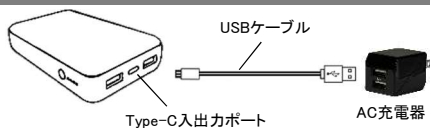

充電のしかた

1. AC充電器と本体のType-C入力ポートを接続します。
   ※充電には付属ケーブルを使用することが可能です。
2. 充電を開始すると、パワーインジケータは現在のバッテリーレベルを点滅表示します。
3. パワーインジケータの4つのLEDが点灯すると充電は完了です。
   USBケーブルを外してください。
   ※本体充電時間は、空の状態から満充電まで約3.5時間となります。
   (Type-C 3.0A以上出力のAC充電器時の目安です。)
   ※本体充電中は接続機器への給電をしないでください。(充電と給電は同時に出来ません。)
   ※バッテリーの寿命を長く保つ為に、少なくとも3か月に一度は充電を行ってください。