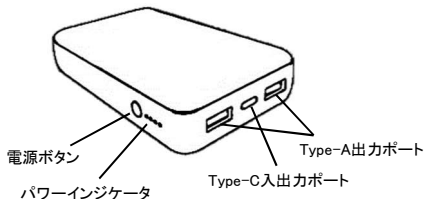

付属品

- ・Type-A~Type-Cケーブル 1本
- ・取扱説明書兼保証書(本紙) 1枚

別売品

- ・AC充電器(以下いずれかの充電器をご使用ください)
Type-A 5V1.5A以上出力AC充電器
Type-C 5V3A出力AC充電器
- ・給電用USBケーブル
接続機器に適合するケーブルをご用意ください。
付属ケーブルを使用することも可能です。

製品説明

- ・OWL-LPB10012シリーズ

- ・**電源ボタン** : 1回押すと出力がON/L、パワーインジケータが点灯します。素早く2回押すと出力がOFF/L、パワーインジケータが消灯します。5秒以上押すと低電流モードになります。
- ・**パワーインジケータ** : バッテリーレベルを表示します。
- ・**Type-A出力ポート** : 給電用ケーブルを使用して接続機器を接続してください。
- ・**Type-C入出力ポート** : AC充電器での充電と接続機器への給電を行います。