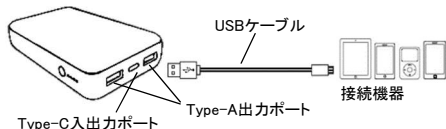

接続機器給電時		本体充電時	
インジケータ表示	バッテリーレベル	インジケータ表示	バッテリーレベル
●●●●	76%-100%	●●●●	100%
○●●●	51%-75%	◎●●●	76%-99%
○○●●	26%-50%	◎◎●●	51%-75%
○○○●	6%-25%	○○◎●	26%-50%
○○○○◎	1-5%	○○○○◎	0%-25%
○○○○○	0%		

● = 点灯、○ = 消灯、◎ = 点滅

対応機器

- ・iPhone、iPad、iPodシリーズ
- ・各種スマートフォン、タブレット
- ・Wi-Fiルーター
- ・電子タバコ
- ・Bluetoothイヤホンなどの充電電流の小さな小型電子機器
- ・その他 ポータブルゲーム機、MP3プレーヤーなどUSBで充電出来る機器

充電のしかた

- AC充電器と本体のType-C入力ポートを接続します。
※充電には付属ケーブルを使用することが可能です。
- 充電を開始すると、パワーインジケータは現在のバッテリーレベルを点滅表示します。
- パワーインジケータの4つのLEDが点灯すると充電は完了です。
USBケーブルを外してください。
※本体充電時間は、空の状態から満充電まで約3.5時間となります。
(Type-C 3.0A以上出力のAC充電器時の目安です。)
※本体充電中は接続機器への給電をしないでください。(充電と給電は同時に出来ません。)
※バッテリーの寿命を長く保つ為に、少なくとも3か月に一度は充電を行ってください。

接続機器への給電のしかた

- 接続機器と本体のType-C入力ポートもしくはType-A出力ポートを接続します。
※USBケーブルは、接続機器に適合するケーブルをご使用ください。
※給電には付属ケーブルを使用することが可能です。
※Type-C入力ポートをご使用の場合は、Type-C-Type-Cケーブルをご用意ください。
- 電源ボタンを押します。パワーインジケータが点灯している場合は、正常に給電されています。
- 接続機器もしくは本体からプラグを抜くと給電は終了します。20秒ほどで本体の電源がOFFになります。
※接続機器によっては、給電開始まで1分ほどかかる場合があります。
※パワーインジケータのLED点灯が一つの場合、残容量が少なくなっています。本体を充電してください。