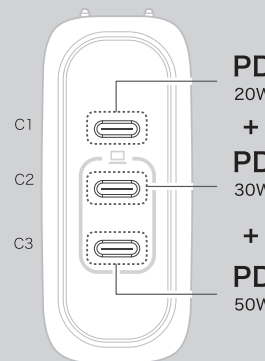

対応機種

ノートPC タブレット
スマートフォン モバイルバッテリー
ゲーム機

USB出力表

● 1ポート単独使用

● 2ポート同時使用

● 3ポート同時使用

使用上のご注意

ご使用前には、この注意文をよくお読みのうえ正しくお使いください。安全にお使いいただくため、「安全上のご注意」をよくお読みのうえ、注意事項は必ずお守りください。また、お読みになった後は大切に保管してください。

製品仕様

コネクタ仕様	USB Type - C × 3
入力仕様	AC100 - 240V 50 / 60Hz 1.5A
C1 単独使用時	・ PD50W DC5V 3A, DC9V 3A, DC12V 3A, DC15V 3A, DC20V 2.5A
C2 / C3 単独使用時	・ PD100W DC5V 3A, DC9V 3A, DC12V 3A, DC15V 3A, DC20V 5A
C2+C3 同時使用時	・ Total 100W DC5V 3A, DC9V 3A, DC12V 3A, DC15V 3A, DC20V 2.5A (×2)
C1+C2 C1+C3 同時使用時	・ Total 95W C1 : DC5V 3A, DC9V 3A, DC12V 2.5A, DC15V 2A, DC20V 1.5A C2/C3 : DC5V 3A, DC9V 3A, DC12V 3A, DC15V 3A, DC20V 3.25A
C1+C2+C3 同時使用時	・ Total 100W C1 : DC5V 3A, DC9V 2.22A, DC12V 1.67A C2 : DC5V 3A, DC9V 3A, DC12V 2.5A, DC15V 2A, DC20V 1.5A C3 : DC5V 3A, DC9V 3A, DC12V 3A, DC15V 3A, DC20V 2.5A
製品サイズ	約68(W) × 30(D) × 69(H)mm
重量	約215g