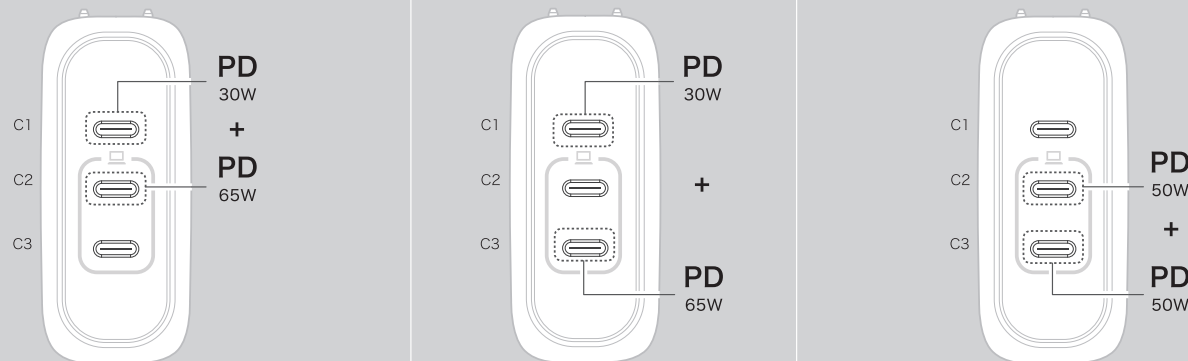

対応機種

ノートPC タブレット
スマートフォン モバイルバッテリー
ゲーム機

USB出力表

● 1ポート単独使用

● 2ポート同時使用

● 3ポート同時使用

使用上のご注意

ご使用前には、この注意文をよくお読みのうえ正しくお使いください。安全にお使いいただくため、「安全上のご注意」をよくお読みのうえ、注意事項は必ずお守りください。また、お読みになった後は大切に保管してください。

製品仕様

コネクタ仕様	USB Type - C × 3
入力仕様	AC100 - 240V 50 / 60Hz 1.5A
C1 単独使用時	・ PD50W DC5V 3A, DC9V 3A, DC12V 3A, DC15V 3A, DC20V 2.5A
C2 / C3 単独使用時	・ PD100W DC5V 3A, DC9V 3A, DC12V 3A, DC15V 3A, DC20V 5A
C2+C3 同時使用時	・ Total 100W DC5V 3A, DC9V 3A, DC12V 3A, DC15V 3A, DC20V 2.5A (×2)
C1+C2 C1+C3 同時使用時	・ Total 95W C1 : DC5V 3A, DC9V 3A, DC12V 2.5A, DC15V 2A, DC20V 1.5A C2/C3 : DC5V 3A, DC9V 3A, DC12V 3A, DC15V 3A, DC20V 3.25A
C1+C2+C3 同時使用時	・ Total 100W C1 : DC5V 3A, DC9V 2.22A, DC12V 1.67A C2 : DC5V 3A, DC9V 3A, DC12V 2.5A, DC15V 2A, DC20V 1.5A C3 : DC5V 3A, DC9V 3A, DC12V 3A, DC15V 3A, DC20V 2.5A
製品サイズ	約68(W) × 30(D) × 69(H)mm
重量	約215g