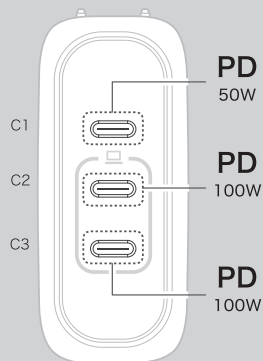

USB出力表

● 1ポート単独使用