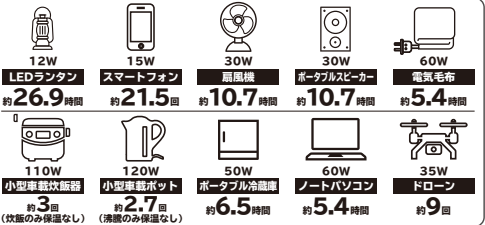

#### ⑦AC コンセント × 2

家庭用電化製品、ノートパソコンなどに対応します。  
2ポート合計400W以下でご利用ください。  
使用する際は【AC】ボタンを押してください。ボタンが点灯し出力を開始します。  
終了する際は【AC】ボタンを押してください。ボタンが消灯し出力を停止します。

※使用する前に、ご利用の機器の定格電圧・電流と本製品の定格出力が一致するか確認をしてください。

### 稼働時間

一般的な電気機器の充電 / 使用可能時間・回数の目安を示します。