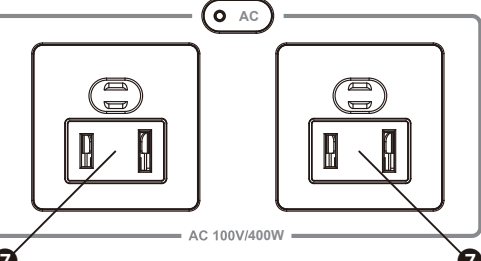

※使用する前に、ご利用の機器の定格電圧・電流と本製品の定格出力が一致するか確認をしてください。