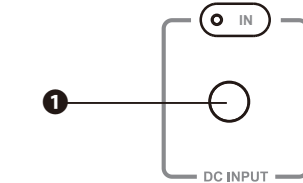

②PD 100W 対応 USB Type-C 入出力ポート

Power Delivery 対応充電器がご利用できます。
Power Delivery 対応 AC 充電器や Power Delivery 対応車載充電器をご購入の上ご利用ください。最大100W入力に対応しております。
※PD100W 使用の際は、PD100W 対応ケーブルをご使用ください。