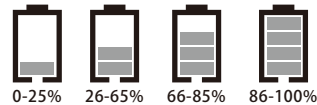

充電のしかた

①DCプラグ入力ポート

付属のAC充電器を接続してご使用ください。
※充電中は[IN] LEDが緑点灯します。