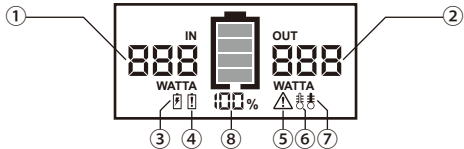

### 液晶ディスプレイ

[LCD] ボタンを押すと液晶ディスプレイが点灯します。再度[LCD] ボタンを押すと液晶ディスプレイが消灯します。

- 充電器を使用した充電の合計充電電力を表示します。
- 各出力使用時の合計放電電力を表示します。
- 過電圧異常を検知すると5秒間点滅した後、充電を停止します。
- 低電圧異常を検知すると5秒間点滅した後、放電を停止します。
- 出力異常を検知すると5秒間点滅した後、動作を停止します。
- 低温異常を検知した際、5秒間点滅した後、動作を停止します。
- 高温異常を検知した際、5秒間点滅した後、動作を停止します。
- 現在のバッテリー容量を示します。