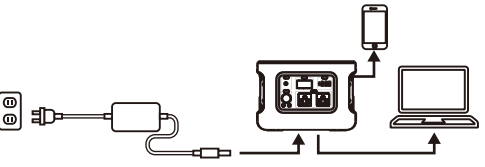

- 本品はUPS(無停電電源)としてはご利用いただけません。
- 複数の接続機器へ同時に放電をすることが可能です。その際、出力の合計が400Wを超えないようにしてください。400Wを超えると全ての出力を停止します。再度使用するには400W未満の適切な電力にした後、30秒以上時間を置いてから使用してください。
- ご使用後は点灯中のボタンを押して出力を停止してください。
- 液晶ディスプレイは未使用状態になると15~20秒で消灯します。

充電・放電が出来ない場合

1. 【LCD】ボタンを押し、液晶ディスプレイを確認してバッテリー容量を確認してください。残量不足の時は、本体を充電してください。
2. 接続機器を接続しても放電を開始しない時は、該当する機能のボタンを押して確認してください。
3. スマートフォンの機種によっては、放電開始まで1分ほど時間がかかる場合があります。
4. 一部Type-Cのスマートフォンでは、まれに充電できない場合がございます。Type-C to Type-Cケーブルを使用している場合は、ケーブルを数回抜き差しいただくか、Type-A to Type-Cケーブルを使って充電してください。
5. 本体への充電、接続機器への放電が途切れる場合は、ケーブルがしっかり挿入されているか確認してください。
6. ケーブルやコネクタに損傷が無いかわ確認してください。
   ※上記確認を行っていただいても症状が改善されない場合は、弊社サポートセンターにお問い合わせください。

製品仕様

定格入力	DCプラグ(Φ5.5x2.5mm): 12~24V 120W(max) Type-C: 5V/3A,9V/3A,12V/3A,15V/3A,20V/5A[PD100W]
定格出力	AC100V 400W×2port[Total: 400W] Type-A: 5V/2.4A×3port[Total: 7.2A] Type-C: 5V/3A,9V/3A,12V/3A,15V/3A,20V/5A[PD100W] DC Cigar socket, DC(Φ5.5x2.5mm)×2port: Total 13.3V10A Total Out Put: 400W(max)
LED照明	3段階切替: 低50LM / 中200LM / 高350LM
寸法	約240(W)×196 (D)×192(H) mm
質量	約5.0Kg
使用温度	充電時: 0~40℃ 放電時: 0~40℃
内蔵バッテリー	リチウムイオン電池 3.6V 112,000mAh/403.2Wh
保護機能	過充電(電圧/電流)保護、過放電(電圧/電流)保護、短絡(ショート)保護

回収する際の注意事項

本製品はリチウムイオン二次電池を使用しています。リチウムイオン二次電池の取り外しはお客様自身では行わないでください。本製品を廃棄する時は、弊社サポートセンター宛てにご連絡の上お送りください。その際の送料はお客様にてご負担ください。

製品保証書

- この保証書は正常な使用状態で起きた故障について無償で修理、または交換を保証するものです。
- 取扱説明書に明記されている使用方法に沿わない場合や、警告・注意事項に反した使用方法による故障は保証対象外です。
- 本製品の故障や使用によるデータの変化や消失などの直接損害、二次的な損害(データ作成費用・期待利益の喪失など)に関して、当社は一切その責任を負いません。
- 保証期間はご購入日から2年間です。
- 保証期間内に故障が発生した場合は、販売店捺印がある本書かそれに代わるレシートを準備いただき、弊社サポートセンターへお問い合わせください。ご購入履歴が確認出来ない場合、保証対象外となります。
- 本製品のサポート及び保証は、日本国内での使用に限ります。

ご購入日: 年 月 日

販売店印、レシート添付欄

※弊社が運営するWEBショップにてお買い上げいただいた場合は、販売店印、レシートを添付いただく必要はありません。ご注文いただいた商品が保証書無効となります。

- 本製品および本説明書は、予告無く外観および仕様の一部を変更することがあります。
- 本説明書の一部または全部を無断で使用・複製・転載することを禁止します。
- 本説明書に記載されている会社名および製品名は、各社の商標または登録商標です。