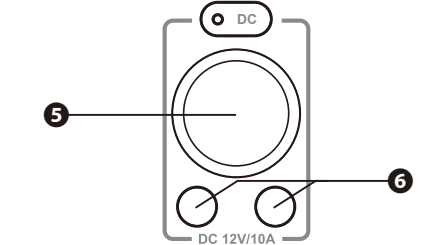

⑦AC コンセント × 2

家庭用電化製品、ノートパソコンなどに対応します。
2ポート合計400W以下でご利用ください。
使用する際は【AC】ボタンを押してください。ボタンが点灯し出力を開始します。
終了する際は【AC】ボタンを押してください。ボタンが消灯し出力を停止します。