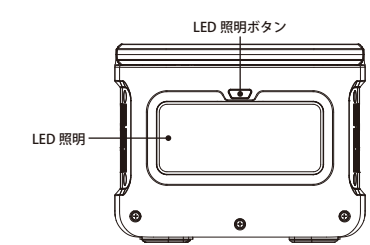

LED照明の使用法

LED 照明ボタンを押すと下記動作を繰り返します。
低照度 ⇒ 中照度 ⇒ 高照度 ⇒ 消灯

稼働時間

一般的な電気機器の充電 / 使用可能時間・回数の目安を示します。