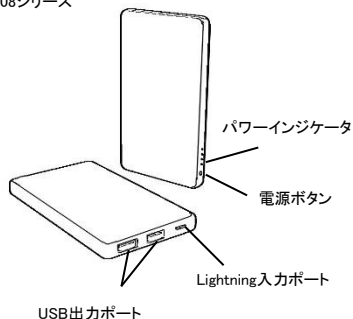

付属品

- ・Lightningケーブル 1本
- ・取扱説明書兼保証書(本紙) 1枚

別売品

- ・USB充電器
Type-A出力 5V/2.4A以上の物か、Type-C出力3.0A以上の物をご用意ください。
- ※Type-C出力充電器をご使用の場合は、Type-C-Lightningケーブルをご用意ください。

製品説明

- ・OWL-LPB5008シリーズ

- ・**電源ボタン** : 1回押すと電源がONし、パワーインジケータが点灯します。素早く2回押すと電源がOFFになり、パワーインジケータが消灯します。
- ・**パワーインジケータ** : バッテリーレベルを表示します。
- ・**USB出力ポート** : 給電用ケーブルを使用して接続機器を接続してください。
- ・**Lightning入力ポート** : 付属のLightningケーブルとUSB充電器を使用した充電を行います。