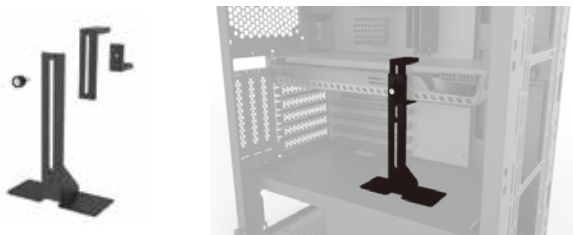

3. 製品概要

本製品はビデオカードのたわみを防止するホルダーです。保持部はクランプ式になっているため、上下方向からビデオカードを強固に保持することができます。また、クランプ部を組み替えることで縦置きと横置き 2 種類の配置にも対応可能です。

— 2 —

4. 取付方法

- 側面のネジを緩め、クランプ部を保持するビデオカードの厚みに合わせます。
- 粘着テープの剥離フィルムをはがし、本製品を PC ケースに取り付けます。
※必ず平らな面に設置してください。
- 上からしっかり押さえつけ、確実に定着させてください。
- クランプでビデオカードを挟み込みながら任意の高さに合わせ、ねじを締め込み固定します。この時クランプ内のゴムクッションが全てビデオカードに接している状態が好ましいです。
※ビデオカードのファンに干渉しないようご注意ください。
- 取付後、ビデオカードの垂れ下がりやぐらつきが無いことを確認し、取付完了です。

5. 縦置きしたビデオカードを支える場合

- 全てのネジを外し、下図のように組み替えます。
- 粘着テープの剥離フィルムをはがし、本製品を PC ケースに取り付けます。
※必ず平らな面に設置してください。
- 上からしっかり押さえ、確実に固定されたことを確認してください。
- クランプでビデオカードを挟み込みながら任意の高さに合わせ、ねじを締め込み固定します。この時クランプ内のゴムクッションが全てビデオカードに接している状態が好ましいです。
※ビデオカードのファンに干渉しないようご注意ください。
- 取付後、ビデオカードの垂れ下がりやぐらつきが無いことを確認し、取付完了です。