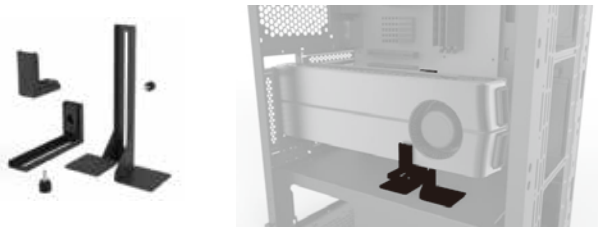

— 3 —

株式会社オウルテック

〒243-0422 神奈川県海老名市新田5-24-1

webサイト <https://www.owltech.co.jp>

web 内のメールフォームよりお問い合わせください。

保証適用の際は購入履歴が必要となります。

☎ 046-236-3522 平日10時~12時 / 13時~18時

— 4 —