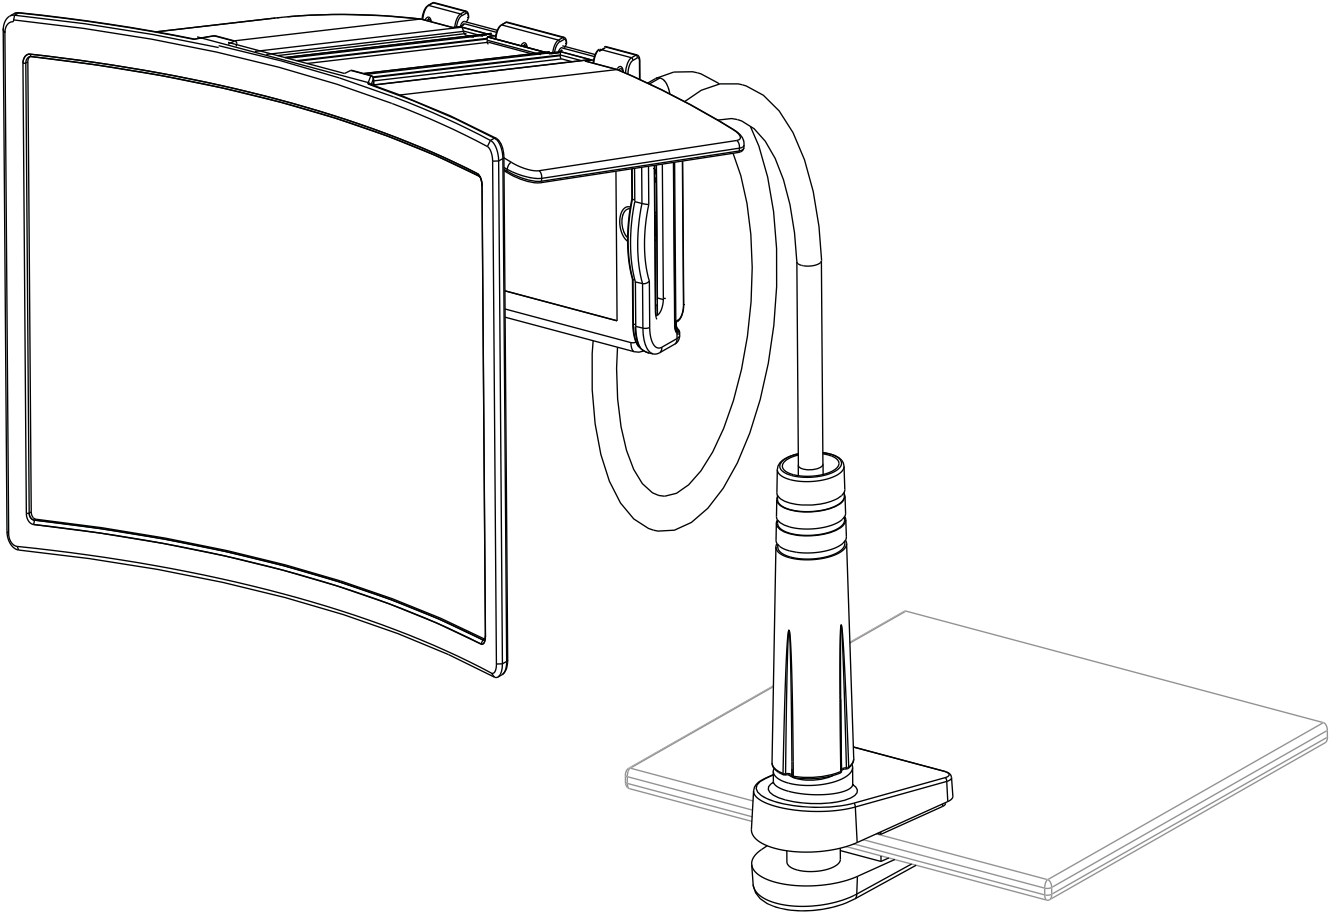

スマホ拡大鏡 OWL-ARMSTD02

取扱説明書（保証書付き）

このたびはオウルテック製品をご購入いただき誠にありがとうございます。
本製品を正しくお使いいただくために本説明書を必ずお読みください。

本説明書には、保証書が含まれております。
ご購入された年月日が特定できるレシート
などとともに大切に保管してください。

パッケージ内容

- | | |
|----------------|------|
| ■湾曲ディスプレイ | : 1台 |
| ■アームスタンド | : 1台 |
| ■取扱説明書兼保証書（本紙） | : 1枚 |

アームスタンド使用時の注意

- P.4 - P.6 『**組み立て方法〈アームスタンドを使用する〉**』に従い、各部の組み立てができていないこと、設置してぐらつきがないことを確認してからお使いください。
- 安全のため、小さなお子様だけでの組み立て・ご使用はお止めください。

各部の製品機能

製品仕様

本体サイズ (W×D×H)	約 250 × 400 × 380mm ※アームスタンド装着時
対応サイズ	6.5 inch [約 79(W)×25(D)×159(H)mm] までのスマートフォン
重さ	約 450g
材質	アルミ合金 / PVC / ABS / アクリル / シリコン

組み立て方法〈アームスタンドを使用する〉

取り付けパーツを右回転、または時計の反対周りの向きに回してパーツをゆるめてから、机などの平坦な場所に設置します。

アームスタンドを設置後、**1** でゆるめた取り付けパーツを反対側に回して机に固定します。

3

湾曲ディスプレイの背面とフレキシブルアームの先端を図のように溝に合わせて固定します。

4

スマートフォン固定ホルダーに、お手持ちの機器をセットします。

5

湾曲ディスプレイをセットした機器の前に下ろすと、画面が拡大表示されます。

組み立て方法 〈湾曲ディスプレイのみ使用〉

P.4 - P.6 『組み立て方法 〈アームスタンドを使用する〉』

① ② ③ の作業工程は不要です。

1

湾曲ディスプレイを下にした状態で機器をセットします。

2

見やすい角度に合わせて湾曲ディスプレイを調整します。