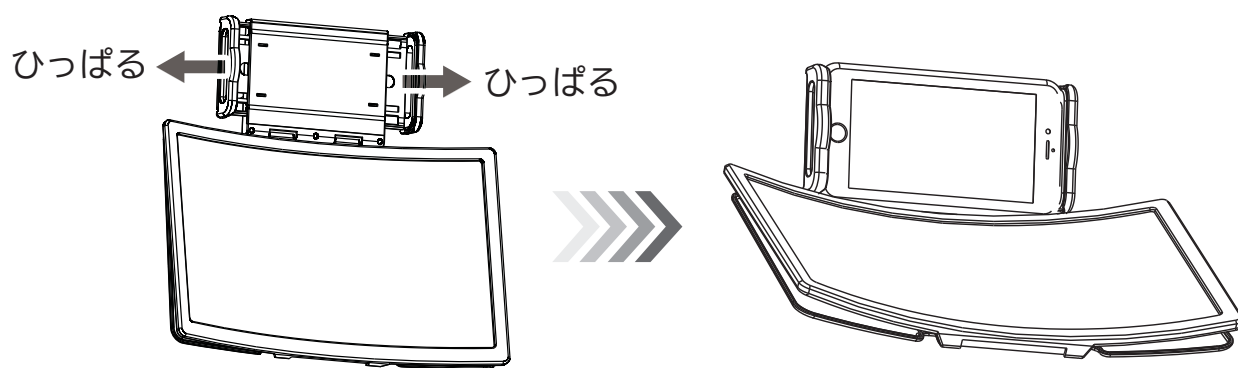

アームスタンド使用時の注意

- P.4 - P.6 『**組み立て方法〈アームスタンドを使用する〉**』に従い、各部の組み立てができていないこと、設置してぐらつきがないことを確認してからお使いください。
- 安全のため、小さなお子様だけでの組み立て・ご使用はお止めください。

各部の製品機能

製品仕様

本体サイズ (W×D×H)	約 250 × 400 × 380mm ※アームスタンド装着時
対応サイズ	6.5 inch [約 79(W)×25(D)×159(H)mm] までのスマートフォン
重さ	約 450g
材質	アルミ合金 / PVC / ABS / アクリル / シリコン

組み立て方法〈アームスタンドを使用する〉

取り付けパーツを右回転、または時計の反対周りの向きに回してパーツをゆるめてから、机などの平坦な場所に設置します。

アームスタンドを設置後、**1** でゆるめた取り付けパーツを反対側に回して机に固定します。

3

湾曲ディスプレイの背面とフレキシブルアームの先端を図のように溝に合わせて固定します。

4

スマートフォン固定ホルダーに、お手持ちの機器をセットします。

5

湾曲ディスプレイをセットした機器の前に下ろすと、画面が拡大表示されます。

組み立て方法 〈湾曲ディスプレイのみ使用〉

P.4 - P.6 『組み立て方法 〈アームスタンドを使用する〉』

① ② ③ の作業工程は不要です。

1

湾曲ディスプレイを下にした状態で機器をセットします。

2

見やすい角度に合わせて湾曲ディスプレイを調整します。