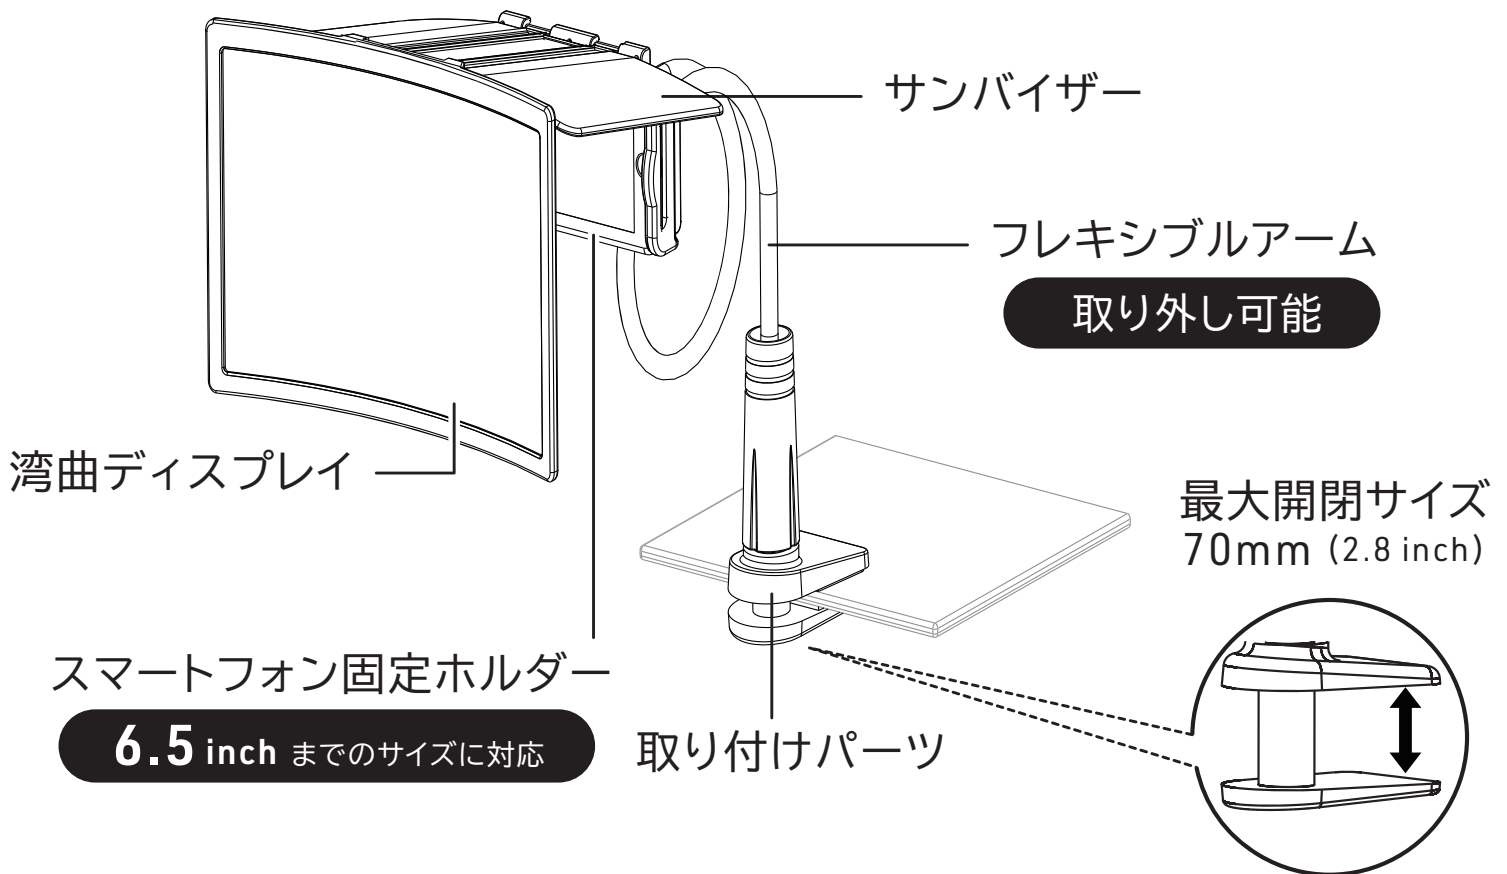

アームスタンド使用時の注意

- P.4 - P.6 『**組み立て方法〈アームスタンドを使用する〉**』に従い、各部の組み立てができていないこと、設置してぐらつきがないことを確認してからお使いください。
- 安全のため、小さなお子様だけでの組み立て・ご使用はお止めください。

各部の製品機能

製品仕様

本体サイズ (W×D×H)	約 250 × 400 × 380mm ※アームスタンド装着時
対応サイズ	6.5 inch [約 79(W)×25(D)×159(H)mm] までのスマートフォン
重さ	約 450g
材質	アルミ合金 / PVC / ABS / アクリル / シリコン

組み立て方法〈アームスタンドを使用する〉

取り付けパーツを右回転、または時計の反対周りの向きに回してパーツをゆるめてから、机などの平坦な場所に設置します。

アームスタンドを設置後、**1** でゆるめた取り付けパーツを反対側に回して机に固定します。

3

湾曲ディスプレイの背面とフレキシブルアームの先端を図のように溝に合わせて固定します。

4

スマートフォン固定ホルダーに、お手持ちの機器をセットします。

5

湾曲ディスプレイをセットした機器の前に下ろすと、画面が拡大表示されます。

組み立て方法 〈湾曲ディスプレイのみ使用〉

P.4 - P.6 『組み立て方法 〈アームスタンドを使用する〉』

① ② ③ の作業工程は不要です。

1

湾曲ディスプレイを下にした状態で機器をセットします。

2

見やすい角度に合わせて湾曲ディスプレイを調整します。