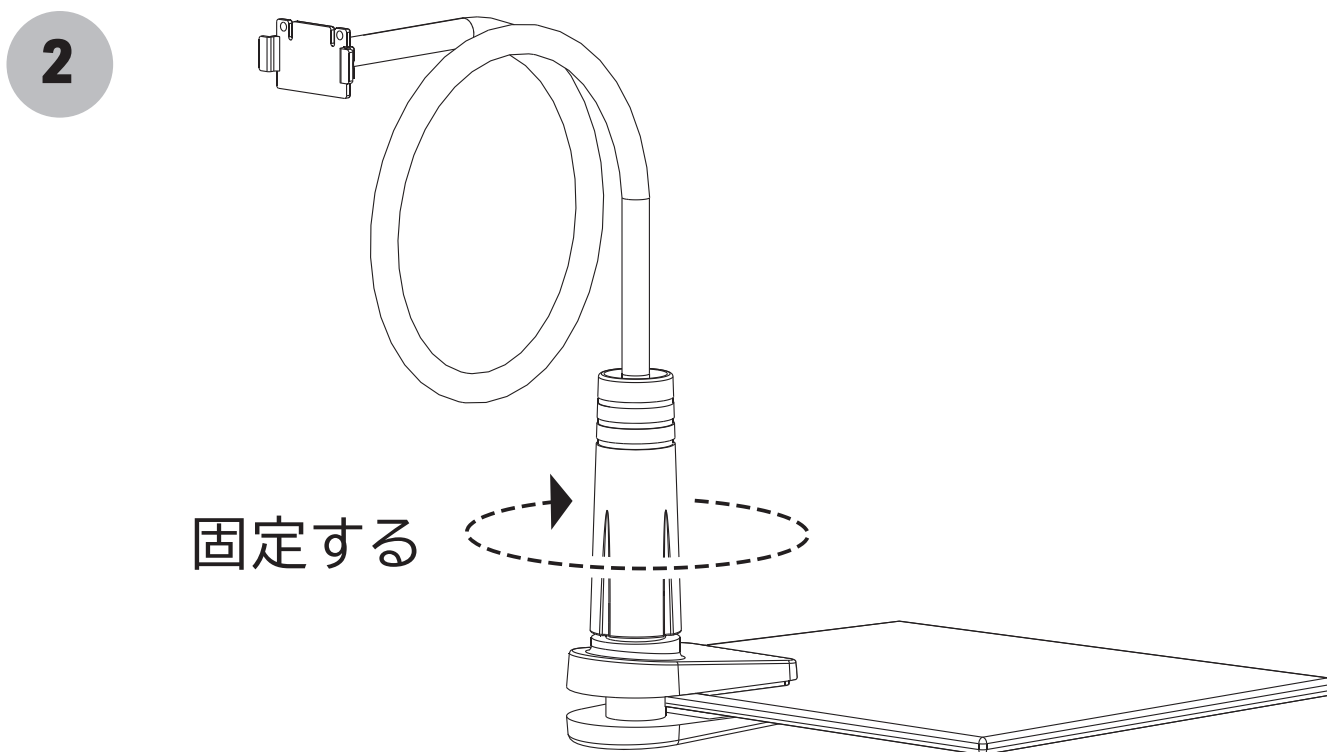

アームスタンド使用時の注意

- P.4 - P.6 『**組み立て方法〈アームスタンドを使用する〉**』に従い、各部の組み立てができていないこと、設置してぐらつきがないことを確認してからお使いください。
- 安全のため、小さなお子様だけでの組み立て・ご使用はお止めください。

各部の製品機能

製品仕様

本体サイズ (W×D×H)	約 250 × 400 × 380mm ※アームスタンド装着時
対応サイズ	6.5 inch [約 79(W)×25(D)×159(H)mm] までのスマートフォン
重さ	約 450g
材質	アルミ合金 / PVC / ABS / アクリル / シリコン

組み立て方法〈アームスタンドを使用する〉

取り付けパーツを右回転、または時計の反対周りの向きに回してパーツをゆるめてから、机などの平坦な場所に設置します。

アームスタンドを設置後、**1** でゆるめた取り付けパーツを反対側に回して机に固定します。

3

湾曲ディスプレイの背面とフレキシブルアームの先端を図のように溝に合わせて固定します。

4

スマートフォン固定ホルダーに、お手持ちの機器をセットします。

5

湾曲ディスプレイをセットした機器の前に下ろすと、画面が拡大表示されます。

組み立て方法 〈湾曲ディスプレイのみ使用〉

P.4 - P.6 『組み立て方法 〈アームスタンドを使用する〉』

① ② ③ の作業工程は不要です。

1

湾曲ディスプレイを下にした状態で機器をセットします。

2

見やすい角度に合わせて湾曲ディスプレイを調整します。