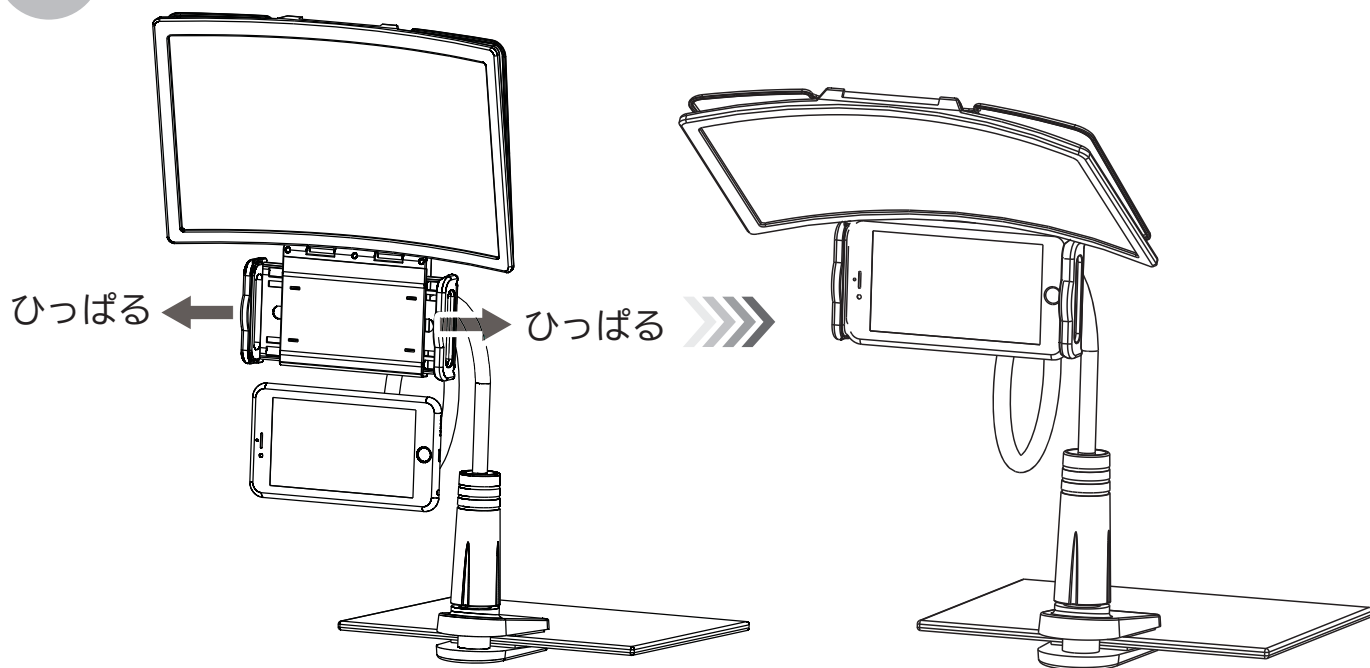

組み立て方法〈アームスタンドを使用する〉

取り付けパーツを右回転、または時計の反対周りの向きに回してパーツをゆるめてから、机などの平坦な場所に設置します。

アームスタンドを設置後、**1** でゆるめた取り付けパーツを反対側に回して机に固定します。

3

湾曲ディスプレイの背面とフレキシブルアームの先端を図のように溝に合わせて固定します。

4

スマートフォン固定ホルダーに、お手持ちの機器をセットします。

5

湾曲ディスプレイをセットした機器の前に下ろすと、画面が拡大表示されます。

組み立て方法 〈湾曲ディスプレイのみ使用〉

P.4 - P.6 『組み立て方法 〈アームスタンドを使用する〉』

① ② ③ の作業工程は不要です。

1

湾曲ディスプレイを下にした状態で機器をセットします。

2

見やすい角度に合わせて湾曲ディスプレイを調整します。

3

2 を上下反対向きにすることで、乱反射を軽減できます。

⚠ 指はさみに注意

- 本製品は製品の特性上、スマートフォン固定ホルダー部分に機器をセットする際に指をはさむ可能性があります。

指をはさむ可能性のある箇所

- スマートフォン固定ホルダー
ホルダーとスマートフォンとの隙間など

⚠ 目の疲れに注意

- 本製品は製品の特性上、画面が湾曲しているため使用中に目が疲れることがあります。使用中は定期的に遠くを見るなど、目を休ませてください。