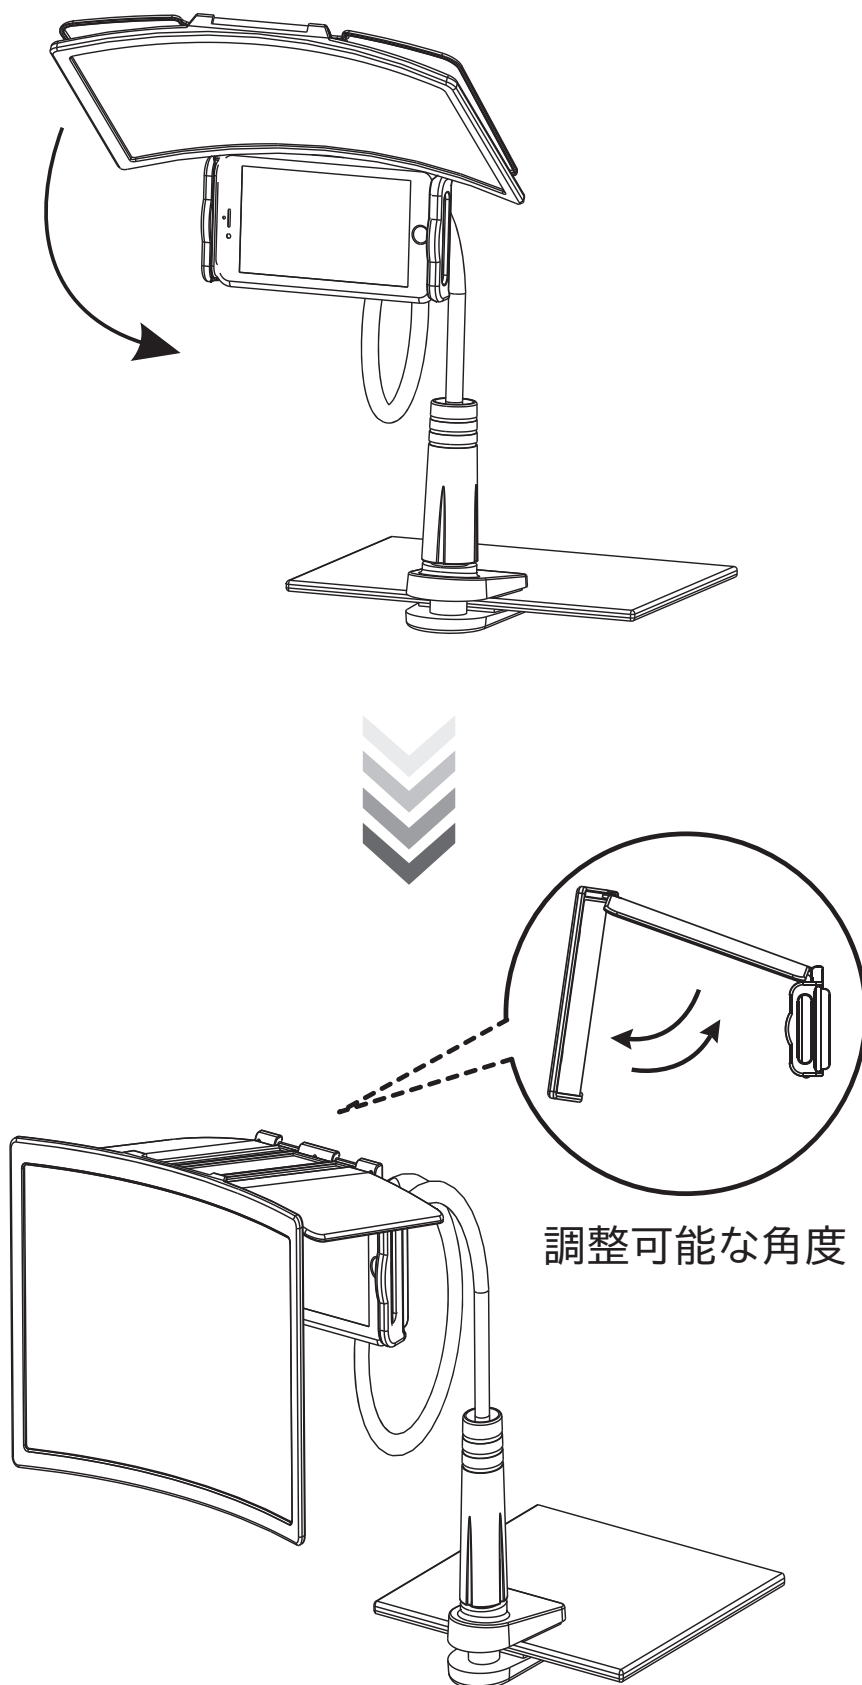

アームスタンド使用時の注意

- P.4 - P.6 『**組み立て方法〈アームスタンドを使用する〉**』に従い、各部の組み立てができていないこと、設置してぐらつきがないことを確認してからお使いください。
- 安全のため、小さなお子様だけでの組み立て・ご使用はお止めください。

各部の製品機能

製品仕様

本体サイズ (W×D×H)	約 250 × 400 × 380mm ※アームスタンド装着時
対応サイズ	6.5 inch [約 79(W)×25(D)×159(H)mm] までのスマートフォン
重さ	約 450g
材質	アルミ合金 / PVC / ABS / アクリル / シリコン

組み立て方法〈アームスタンドを使用する〉

取り付けパーツを右回転、または時計の反対周りの向きに回してパーツをゆるめてから、机などの平坦な場所に設置します。

アームスタンドを設置後、**1** でゆるめた取り付けパーツを反対側に回して机に固定します。

3

湾曲ディスプレイの背面とフレキシブルアームの先端を図のように溝に合わせて固定します。

4

スマートフォン固定ホルダーに、お手持ちの機器をセットします。

5

湾曲ディスプレイをセットした機器の前に下ろすと、画面が拡大表示されます。

組み立て方法 〈湾曲ディスプレイのみ使用〉

P.4 - P.6 『組み立て方法 〈アームスタンドを使用する〉』

① ② ③ の作業工程は不要です。

1

湾曲ディスプレイを下にした状態で機器をセットします。

2

見やすい角度に合わせて湾曲ディスプレイを調整します。

3

2 を上下反対向きにすることで、乱反射を軽減できます。

⚠ 指はさみに注意

- 本製品は製品の特性上、スマートフォン固定ホルダー部分に機器をセットする際に指をはさむ可能性があります。

指をはさむ可能性のある箇所

- スマートフォン固定ホルダー
ホルダーとスマートフォンとの隙間など

⚠ 目の疲れに注意

- 本製品は製品の特性上、画面が湾曲しているため使用中に目が疲れることがあります。使用中は定期的に遠くを見るなど、目を休ませてください。