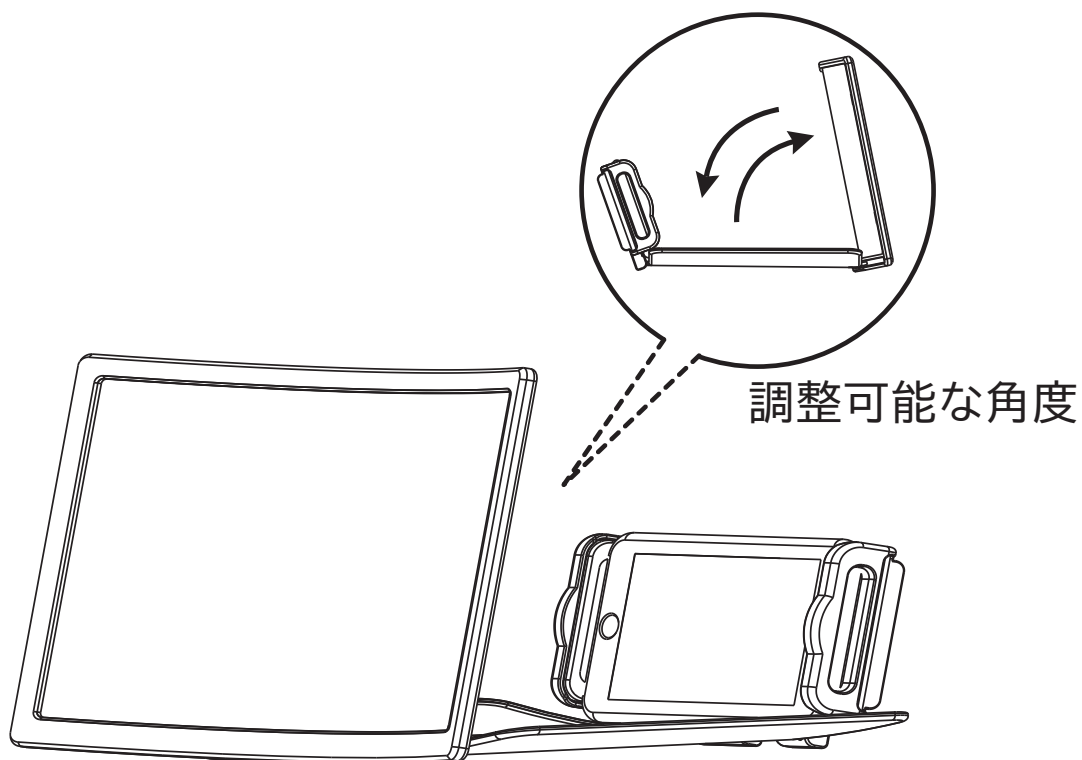

組み立て方法〈アームスタンドを使用する〉

取り付けパーツを右回転、または時計の反対周りの向きに回してパーツをゆるめてから、机などの平坦な場所に設置します。

アームスタンドを設置後、**1** でゆるめた取り付けパーツを反対側に回して机に固定します。

3

湾曲ディスプレイの背面とフレキシブルアームの先端を図のように溝に合わせて固定します。

4

スマートフォン固定ホルダーに、お手持ちの機器をセットします。

5

湾曲ディスプレイをセットした機器の前に下ろすと、画面が拡大表示されます。

組み立て方法 〈湾曲ディスプレイのみ使用〉

P.4 - P.6 『組み立て方法 〈アームスタンドを使用する〉』

① ② ③ の作業工程は不要です。

1

湾曲ディスプレイを下にした状態で機器をセットします。

2

見やすい角度に合わせて湾曲ディスプレイを調整します。

3

2 を上下反対向きにすることで、乱反射を軽減できます。

⚠ 指はさみに注意

- 本製品は製品の特性上、スマートフォン固定ホルダー部分に機器をセットする際に指をはさむ可能性があります。

指をはさむ可能性のある箇所

- スマートフォン固定ホルダー
ホルダーとスマートフォンとの隙間など

⚠ 目の疲れに注意

- 本製品は製品の特性上、画面が湾曲しているため使用中に目が疲れることがあります。使用中は定期的に遠くを見るなど、目を休ませてください。