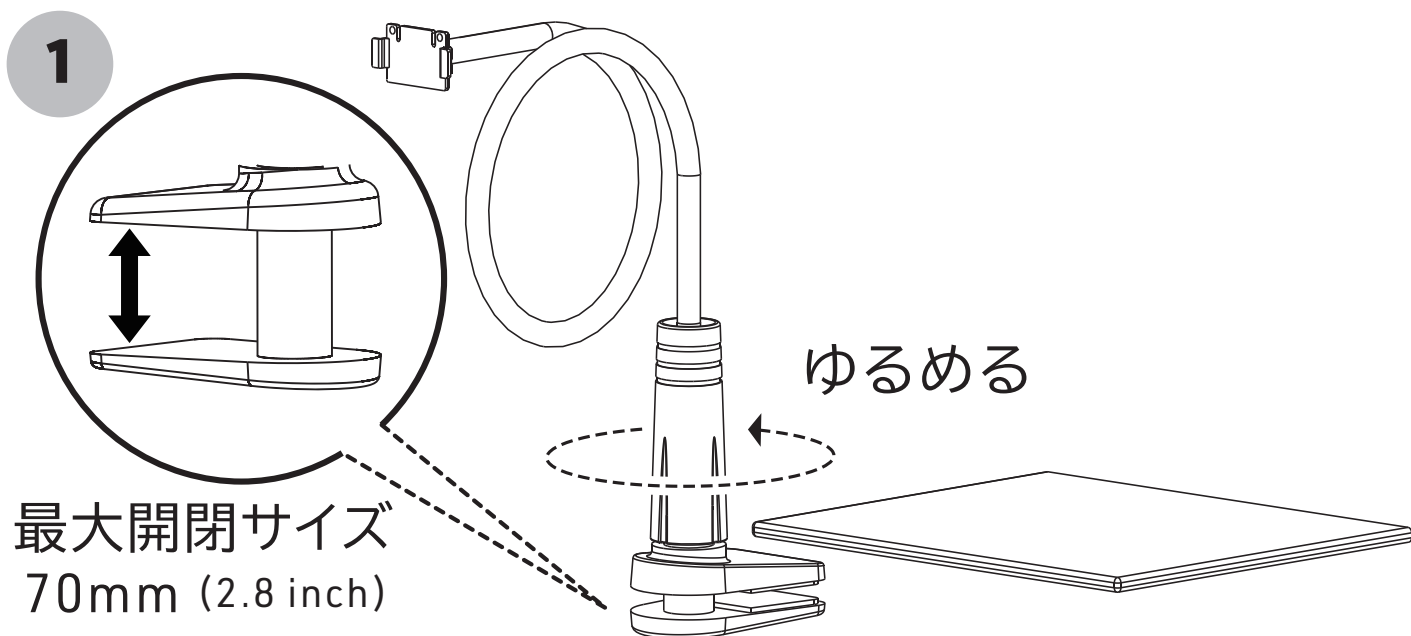

アームスタンド使用時の注意

- P.4 - P.6 『**組み立て方法〈アームスタンドを使用する〉**』に従い、各部の組み立てができていないこと、設置してぐらつきがないことを確認してからお使いください。
- 安全のため、小さなお子様だけでの組み立て・ご使用はお止めください。

各部の製品機能

製品仕様

本体サイズ (W×D×H)	約 250 × 400 × 380mm ※アームスタンド装着時
対応サイズ	6.5 inch [約 79(W)×25(D)×159(H)mm] までのスマートフォン
重さ	約 450g
材質	アルミ合金 / PVC / ABS / アクリル / シリコン

組み立て方法〈アームスタンドを使用する〉

取り付けパーツを右回転、または時計の反対周りの向きに回してパーツをゆるめてから、机などの平坦な場所に設置します。

アームスタンドを設置後、**1** でゆるめた取り付けパーツを反対側に回して机に固定します。

3

湾曲ディスプレイの背面とフレキシブルアームの先端を図のように溝に合わせて固定します。

4

スマートフォン固定ホルダーに、お手持ちの機器をセットします。

5

湾曲ディスプレイをセットした機器の前に下ろすと、画面が拡大表示されます。

組み立て方法 〈湾曲ディスプレイのみ使用〉

P.4 - P.6 『組み立て方法 〈アームスタンドを使用する〉』

① ② ③ の作業工程は不要です。

1

湾曲ディスプレイを下にした状態で機器をセットします。

2

見やすい角度に合わせて湾曲ディスプレイを調整します。