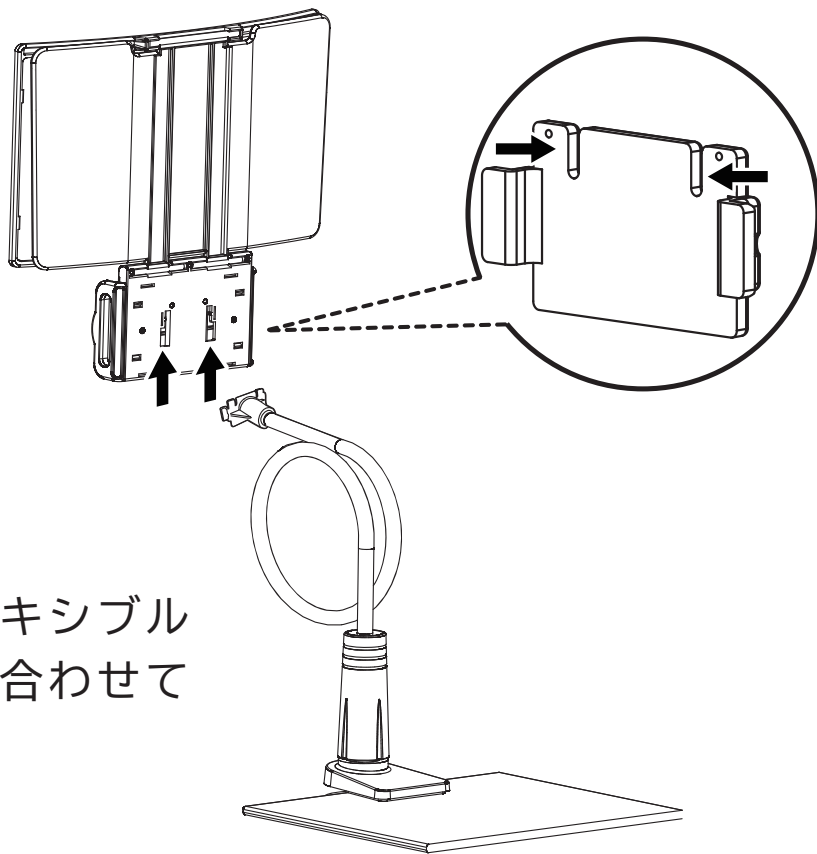

アームスタンド使用時の注意

- P.4 - P.6 『**組み立て方法〈アームスタンドを使用する〉**』に従い、各部の組み立てができていないこと、設置してぐらつきがないことを確認してからお使いください。
- 安全のため、小さなお子様だけでの組み立て・ご使用はお止めください。

各部の製品機能

製品仕様

本体サイズ (W×D×H)	約 250 × 400 × 380mm ※アームスタンド装着時
対応サイズ	6.5 inch [約 79(W)×25(D)×159(H)mm] までのスマートフォン
重さ	約 450g
材質	アルミ合金 / PVC / ABS / アクリル / シリコン

組み立て方法〈アームスタンドを使用する〉

取り付けパーツを右回転、または時計の反対周りの向きに回してパーツをゆるめてから、机などの平坦な場所に設置します。

アームスタンドを設置後、**1** でゆるめた取り付けパーツを反対側に回して机に固定します。

3

湾曲ディスプレイの背面とフレキシブルアームの先端を図のように溝に合わせて固定します。

4

スマートフォン固定ホルダーに、お手持ちの機器をセットします。

5

湾曲ディスプレイをセットした機器の前に下ろすと、画面が拡大表示されます。

組み立て方法 〈湾曲ディスプレイのみ使用〉

P.4 - P.6 『組み立て方法 〈アームスタンドを使用する〉』

① ② ③ の作業工程は不要です。

1

湾曲ディスプレイを下にした状態で機器をセットします。

2

見やすい角度に合わせて湾曲ディスプレイを調整します。

3

2 を上下反対向きにすることで、乱反射を軽減できます。

⚠ 指はさみに注意

- 本製品は製品の特性上、スマートフォン固定ホルダー部分に機器をセットする際に指をはさむ可能性があります。

指をはさむ可能性のある箇所

- スマートフォン固定ホルダー
ホルダーとスマートフォンとの隙間など

⚠ 目の疲れに注意

- 本製品は製品の特性上、画面が湾曲しているため使用中に目が疲れることがあります。使用中は定期的に遠くを見るなど、目を休ませてください。