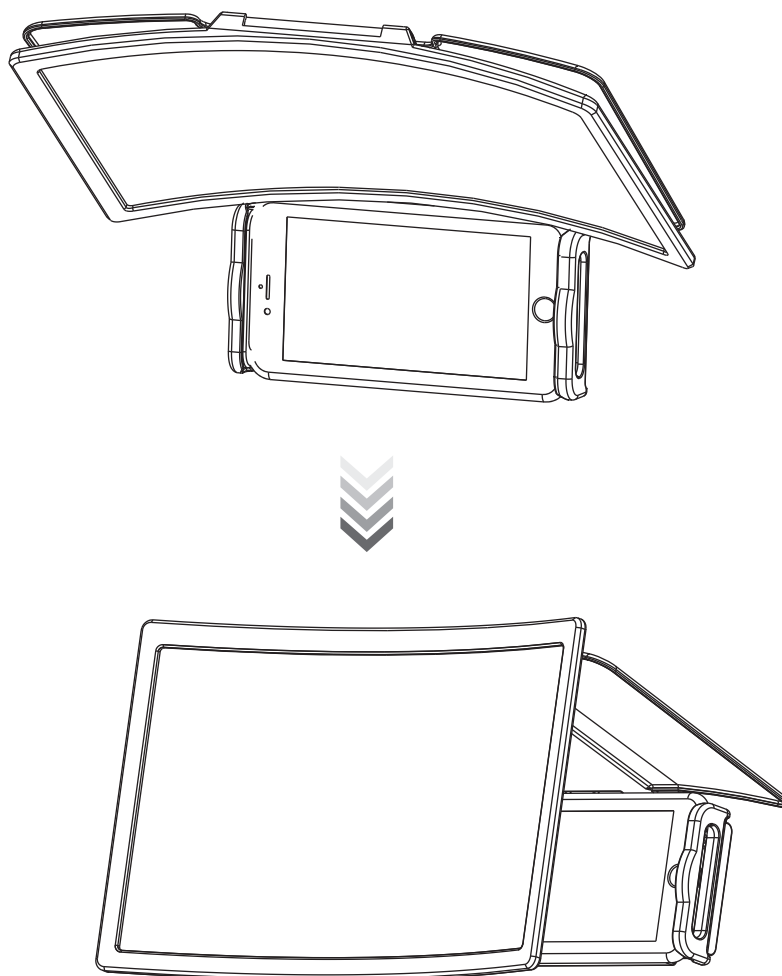

組み立て方法〈アームスタンドを使用する〉

取り付けパーツを右回転、または時計の反対周りの向きに回してパーツをゆるめてから、机などの平坦な場所に設置します。

アームスタンドを設置後、**1** でゆるめた取り付けパーツを反対側に回して机に固定します。

3

湾曲ディスプレイの背面とフレキシブルアームの先端を図のように溝に合わせて固定します。

4

スマートフォン固定ホルダーに、お手持ちの機器をセットします。

5

湾曲ディスプレイをセットした機器の前に下ろすと、画面が拡大表示されます。

組み立て方法 〈湾曲ディスプレイのみ使用〉

P.4 - P.6 『組み立て方法 〈アームスタンドを使用する〉』

① ② ③ の作業工程は不要です。

1

湾曲ディスプレイを下にした状態で機器をセットします。

2

見やすい角度に合わせて湾曲ディスプレイを調整します。

3

2 を上下反対向きにすることで、乱反射を軽減できます。

⚠ 指はさみに注意

- 本製品は製品の特性上、スマートフォン固定ホルダー部分に機器をセットする際に指をはさむ可能性があります。

指をはさむ可能性のある箇所

- スマートフォン固定ホルダー
ホルダーとスマートフォンとの隙間など

⚠ 目の疲れに注意

- 本製品は製品の特性上、画面が湾曲しているため使用中に目が疲れることがあります。使用中は定期的に遠くを見るなど、目を休ませてください。