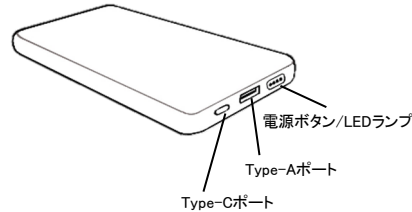

注意 人が傷害を負う可能性や物的損害が発生する可能性がある内容です。

- ・0~35℃以外の温度の場所で使用しないでください。電池が液漏れ・発熱・破裂する原因になります。
- ・直射日光のあたる場所や高温の場所に放置しないでください。発熱や発火の原因になります。
- ・本製品充電時以外は、ACアダプタとの接続を外してください。発火や感電の原因になるおそれがあります。
- ・USBケーブルやACアダプタが傷んだり、USB端子やコンセントの差し込みがゆるい時は使用しないでください。発火や感電の原因になります。
- ・湿気やほこりの少ない場所で保管・使用をしてください。発熱や発火、感電の原因になります。
- ・本製品は防水機能を有しておりません。お風呂など濡れた場所で使用しないでください。発熱や発火、感電の原因になります。
- ・USBケーブルのコネクタ部分に汚れやほこりが付いている場合は、乾いた布でよく拭き取ってから使用してください。火災や故障の原因になります。
- ・本製品のType-AポートとType-Cポート同士をUSBケーブルで接続しないでください。発熱や発火の原因となります。
- ・本製品内部の物質などが目や口の中に入ったときは、すぐにきれいな水で洗った後、直ちに医師の診察を受けてください。失明や体調不良などの原因となります。
- ・飛行機にご搭乗の際は、受託手荷物(預け入れ荷物)ではなく、手荷物として機内持ち込みをしてください。持ち込みの制限など詳細に関しては各航空会社ホームページなどでご確認ください。

付属品

- ・USBケーブルAtoC 1本
- ・USBケーブルCtoC 1本
- ・取扱説明書兼保証書(本紙) 1枚

別売品

- ・ACアダプタ(以下いずれかのACアダプタをご使用ください)
  Type-A 5.0V/1.5A以上出力AC充電器
  Type-C 5.0V/3.0A出力AC充電器
- ・USBケーブル
  接続機器に適合するUSBケーブルをご用意ください。
  付属USBケーブルを使用することも可能です。

製品説明

・ポケットチャージャー05/10,000mAh

- ・**電源ボタン** : 1回押すと出力がON/L、LEDランプが点灯します。素早く2回押すと出力がOFF/L、LEDランプが消灯します。
- ・**LEDランプ** : バッテリーレベルを表示します。
- ・**Type-Aポート** : USBケーブルを使用して接続機器を接続してください。
- ・**Type-Cポート** : ACアダプタでの充電と接続機器への給電を行います。

LEDランプ

接続機器給電時		本体充電時	
LEDランプ表示	バッテリーレベル	LEDランプ表示	バッテリーレベル
●●●●	76%~100%	●●●●	100%
○●●●	51%~75%	◎●●●	76%~99%
○●●●	26%~50%	○◎●●	51%~75%
○●●●	6%~25%	○◎◎●	26%~50%
○◎◎◎	1~5%	○◎◎◎	0%~25%
○◎◎◎	0%		

※表示は目安としてください。

対応機器

- ・iPhone、iPad、iPodシリーズ
- ・Androidスマートフォン、タブレット
- ・Wi-Fiルーター
- ・電子タバコ
- ・その他 ポータブルゲーム機、MP3プレーヤーなどUSBで充電出来る機器