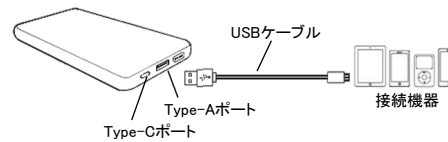

接続機器への給電のしかた

1. 接続機器と本体のType-CポートもしくはType-Aポートを接続します。
  ※USBケーブルは、接続機器に適合するケーブルをご使用ください。
  ※給電には付属USBケーブルを使用することが可能です。
2. 電源ボタンを押します。LEDランプが点灯している場合は、正常に給電されています。
3. 接続機器もしくは本体からUSBケーブルを抜くと給電は終了します。20秒ほどで本体の電源がOFFになります。
  ※接続機器によっては、給電開始まで1分ほどかかる場合があります。
  ※LEDランプの点灯が一つの場合、残容量が少なくなっています。本体を充電してください。

充電・給電が出来ない場合

1. LEDランプを確認してバッテリーレベルを確認してください。(電源ボタンを押す)残量不足の時は、本体を充電してください。
2. 接続機器を接続しても給電を開始しない時は、電源ボタンを押してみてください。
3. スマートフォンの種類によっては、給電開始まで1分ほど時間がかかる場合があります。
4. 本体への充電、接続機器への給電が途切れる場合は、USBケーブルがしっかり挿されているか確認してください。
5. USBケーブルやコネクタに損傷が無いか確認してください。
6. 一部Type-Cのスマートフォンでは、まれに充電できない場合がございます。その際は、USBケーブルCtoCを数回抜き挿ししたくか、同梱のUSBケーブルAtoCを使って充電してください。
  ※上記確認を行っていただいても症状が改善されない場合は、弊社サポートセンターにお問い合わせください。

製品仕様

定格入力	Type-Cポート 5.0V/3.0A
定格出力	Type-Cポート 5.0V/3.0A Type-Aポート 5.0V/2.4A Total出力 3.0A
使用回数	約400回 ※使用条件により異なります
寸法	約75.0(W)×147.0(D)×14.2(H) mm
質量	約230g
使用温度	充電時:0~35℃ 放電時:0~35℃
内蔵バッテリー	リチウムイオンポリマー電池 3.7V 10,000mAh
保護機能	過充電(電圧/電流)保護、過放電(電圧/電流)保護、短絡(ショート)保護、温度保護

回収する際の注意事項

本品はリチウムイオン二次電池を使用しています。リサイクル回収の際は、リサイクル協力店に設置された「小型充電池リサイクルBOX」にお出ください。

- ■回収はモバイルバッテリー本体のみとなります。(付属品は全て取り外して下さい。)
- ■本体に収納できるものは、確実に収納した上で、外れないようにテープで固定して下さい。
- ■端子等はテープで絶縁を行って下さい。
- ■本製品の使用電池は次の通りです。

表示	電池の種類
Li-ion20	リチウムイオン電池

製品保証書

- ■この保証書は正常な使用状態で起きた故障について無償で修理、または交換を保証するものです。
- ■取扱説明書に明記されている使用方法に沿わない場合や、警告・注意事項に反した使用方法による故障は保証対象外です。
- ■本製品の故障や使用によるデータの変化や消失などの直接損害二次的な損害(データ作成費用・期待利益の喪失など)に関して、当社は一切その責任を負いません。
- ■保証期間はご購入日より1年間です。
- ■保証期間内に故障が発生した場合は、販売店捺印がある本書かそれに代わるレシートを準備いただき、弊社サポートセンターへお問い合わせください。ご購入履歴が確認出来ない場合、保証対象外となります。
- ■本製品のサポート及び保証は、日本国内での使用に限ります。

お買い上げ日: _____ 年 _____ 月 _____ 日

販売店: _____、レシート添付欄

保証書無効

- ■本製品および本説明書は、予告無く外観および仕様の一部を変更することがあります。
- ■本説明書の一部または全部を無断で使用・複写・転載することを禁止します。
- ■本説明書に記載されている会社名および製品名は、各社の商標または登録商標です。

株式会社オウルテック

〒243-0422 神奈川県海老名市中新田5-24-1

Webサイト: <https://www.owltech.co.jp/>

メールでのお問い合わせはWeb内のメールフォームをご利用ください。
☎: 046-236-3522 平日10時~12時/13時~18時 土・日・祝祭日休み