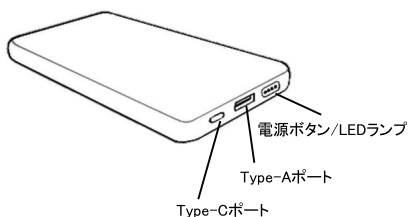

付属品

- ・USBケーブルAtoC 1本
- ・取扱説明書兼保証書(本紙) 1枚

別売品

- ・ACアダプタ(以下いずれかのACアダプタをご使用ください)
Type-A 5.0V1.5A以上出力AC充電器
Type-C 5.0V3.0A出力AC充電器
- ・USBケーブル
接続機器に適合するUSBケーブルをご用意ください。
付属USBケーブルを使用することも可能です。

製品説明

- ・ポケットチャージャー-05/5,000mAh